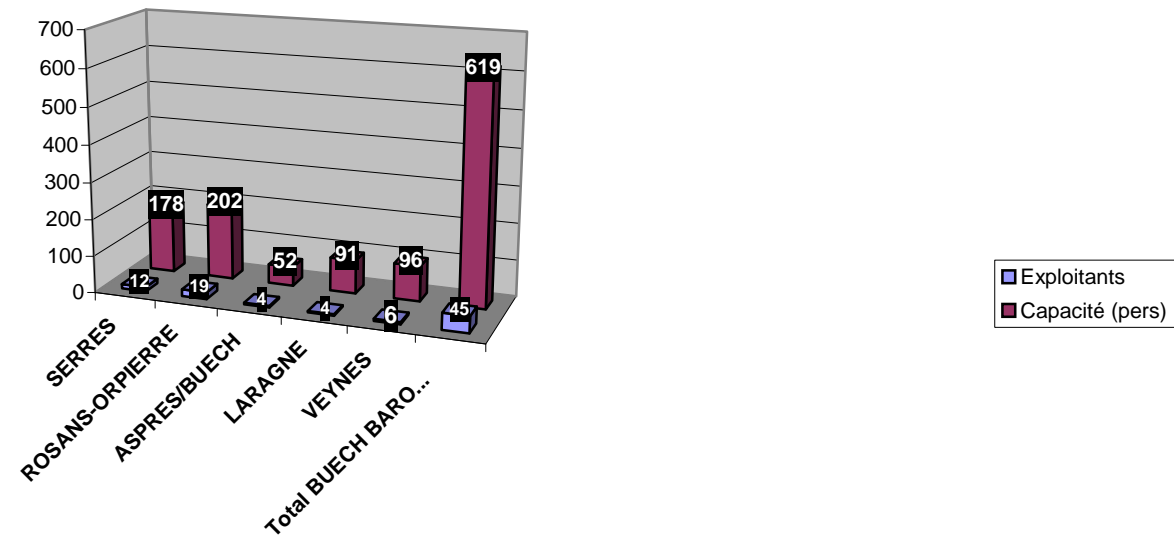

BASSIN TOURISTIQUE BUECH-BARONNIES

1 - HEBERGEMENTS TOURISTIQUES NOMINATIFS REFERENCES PAR LES OFFICES DE TOURISME

FEVRIER 2010

CHAMBRES D'HOTES

GITES DE SEJOURS ET MEUBLES TOURISTIQUES

GITES D'ETAPE ET DE SEJOUR EN NUITEEES