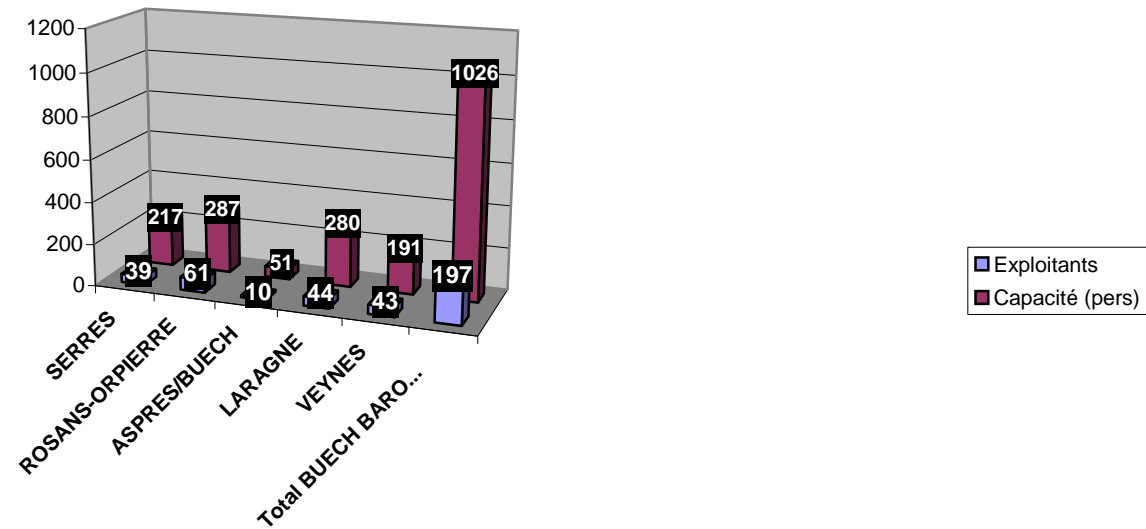

BASSIN TOURISTIQUE BUECH-BARONNIES

1 - HEBERGEMENTS TOURISTIQUES NOMINATIFS REFERENCES PAR LES OFFICES DE TOURISME

FEVRIER 2010

CHAMBRES D'HOTES

GITES DE SEJOURS ET MEUBLES TOURISTIQUES

GITES D'ETAPE ET DE SEJOUR EN NUITEEES