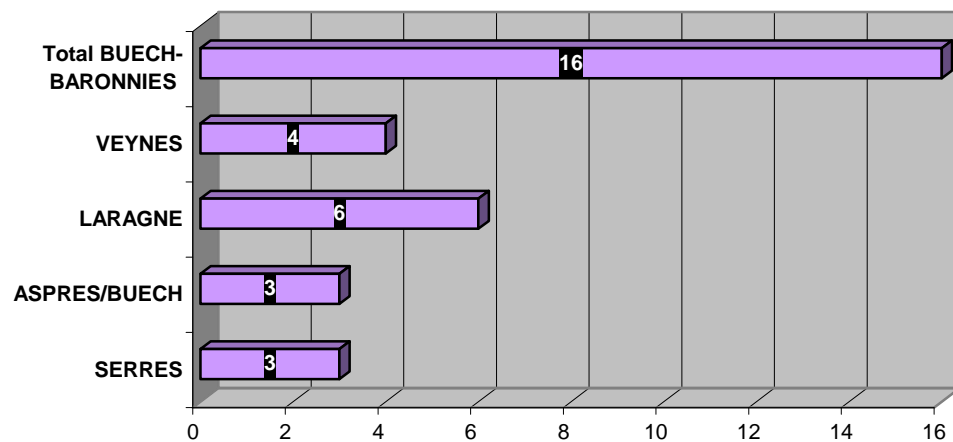

CENTRES DE VACANCES

CAMPINGS

2 - SITES A.P.N. BUECH-BARONNIES (Source Mission APN Région Paca 2007)

PECHE EN LAC

PECHE EN RIVIERE

KMS DE RIVIERES

CANOE - KAYAK

VOILE - PLANCHE A VOILE

BAIGNADE

VOL A VOILE

VOL LIBRE

ESCALADE

CANYONING