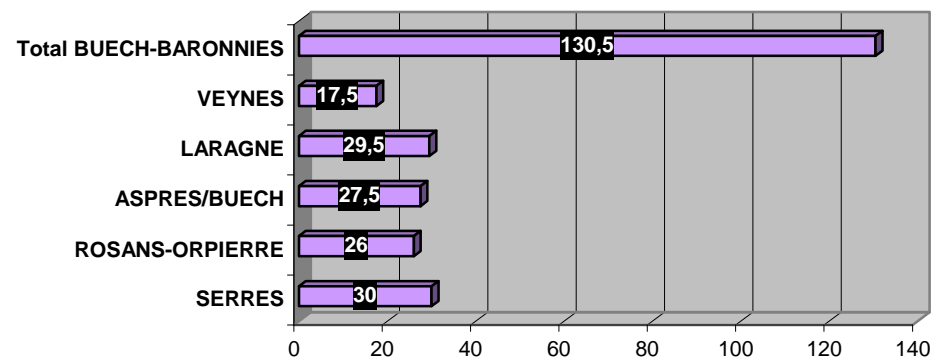

CENTRES DE VACANCES

CAMPINGS

2 - SITES A.P.N. BUECH-BARONNIES (Source Mission APN Région Paca 2007)

PECHE EN LAC

PECHE EN RIVIERE

KMS DE RIVIERES

CANOE - KAYAK

VOILE - PLANCHE A VOILE

BAIGNADE

VOL A VOILE

VOL LIBRE

ESCALADE

CANYONING