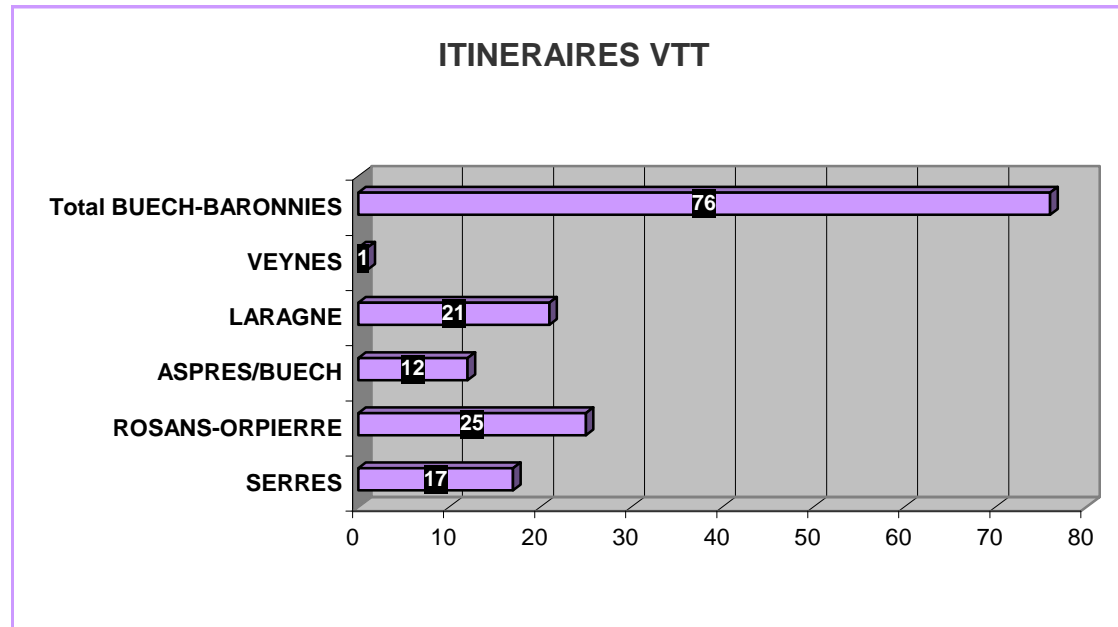

BASSIN TOURISTIQUE BUECH-BARONNIES

1 - HEBERGEMENTS TOURISTIQUES NOMINATIFS REFERENCES PAR LES OFFICES DE TOURISME

FEVRIER 2010

CHAMBRES D'HOTES

GITES DE SEJOURS ET MEUBLES TOURISTIQUES

GITES D'ETAPE ET DE SEJOUR EN NUITEEES

CENTRES DE VACANCES

CAMPINGS

2 - SITES A.P.N. BUECH-BARONNIES (Source Mission APN Région Paca 2007)

PECHE EN LAC

PECHE EN RIVIERE

KMS DE RIVIERES

CANOE - KAYAK

VOILE - PLANCHE A VOILE

BAIGNADE

VOL A VOILE

VOL LIBRE

ESCALADE

CANYONING