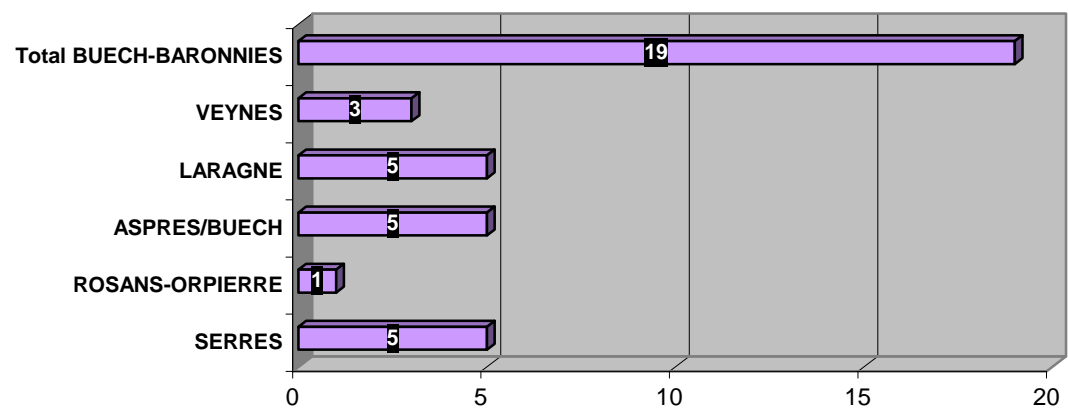

CENTRES DE VACANCES

CAMPINGS

2 - SITES A.P.N. BUECH-BARONNIES (Source Mission APN Région Paca 2007)

PECHE EN LAC

PECHE EN RIVIERE

KMS DE RIVIERES

CANOE - KAYAK

VOILE - PLANCHE A VOILE

BAIGNADE

VOL A VOILE

VOL LIBRE

ESCALADE

CANYONING