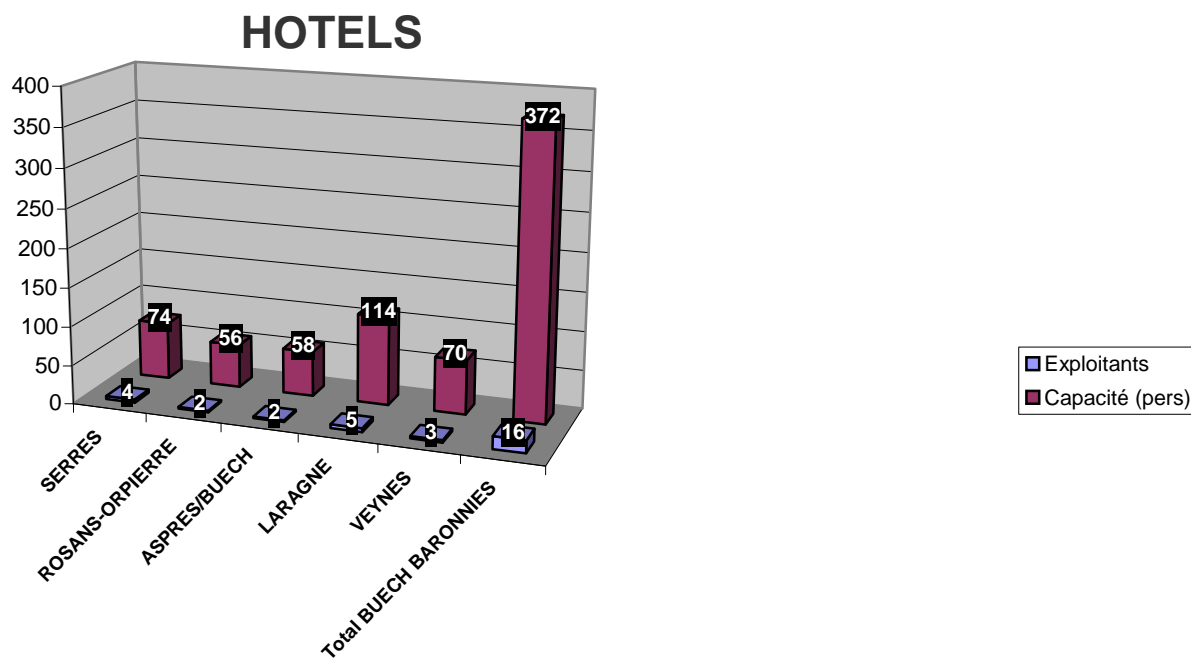

BASSIN TOURISTIQUE BUECH-BARONNIES

1 - HEBERGEMENTS TOURISTIQUES NOMINATIFS REFERENCES PAR LES OFFICES DE TOURISME

FEVRIER 2010

CHAMBRES D'HOTES

GITES DE SEJOURS ET MEUBLES TOURISTIQUES

GITES D'ETAPE ET DE SEJOUR EN NUITEEES

CENTRES DE VACANCES

CAMPINGS

2 - SITES A.P.N. BUECH-BARONNIES (Source Mission APN Région Paca 2007)

PECHE EN LAC

PECHE EN RIVIERE

KMS DE RIVIERES

CANOE - KAYAK

VOILE - PLANCHE A VOILE