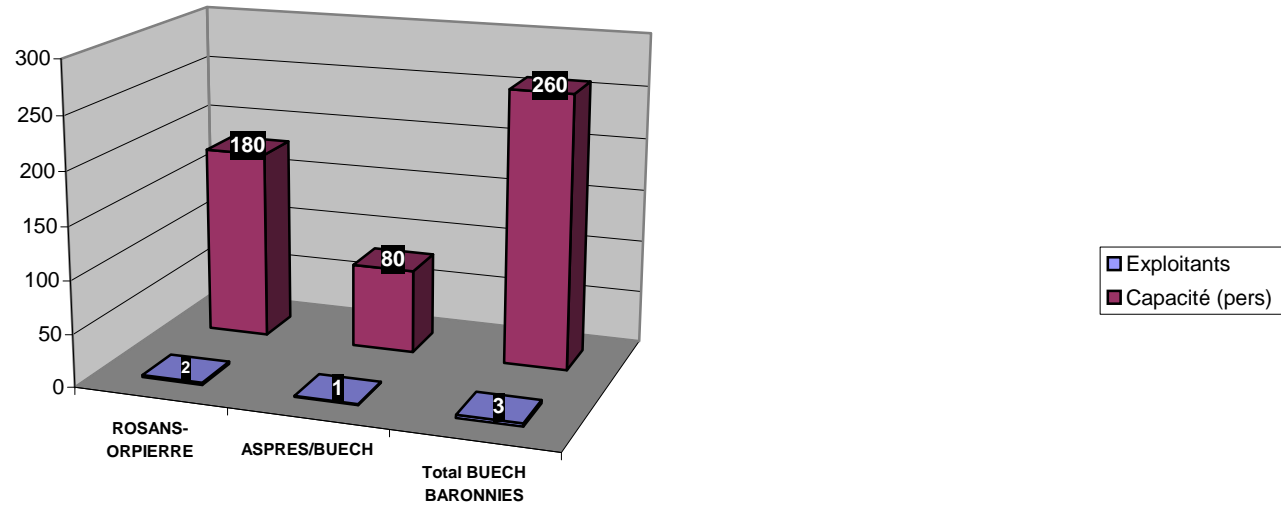

BASSIN TOURISTIQUE BUECH-BARONNIES

1 - HEBERGEMENTS TOURISTIQUES NOMINATIFS REFERENCES PAR LES OFFICES DE TOURISME

FEVRIER 2010

CHAMBRES D'HOTES

GITES DE SEJOURS ET MEUBLES TOURISTIQUES

GITES D'ETAPE ET DE SEJOUR EN NUITEEES

CENTRES DE VACANCES

CAMPINGS

2 - SITES A.P.N. BUECH-BARONNIES (Source Mission APN Région Paca 2007)

PECHE EN LAC

PECHE EN RIVIERE

KMS DE RIVIERES

CANOE - KAYAK

VOILE - PLANCHE A VOILE